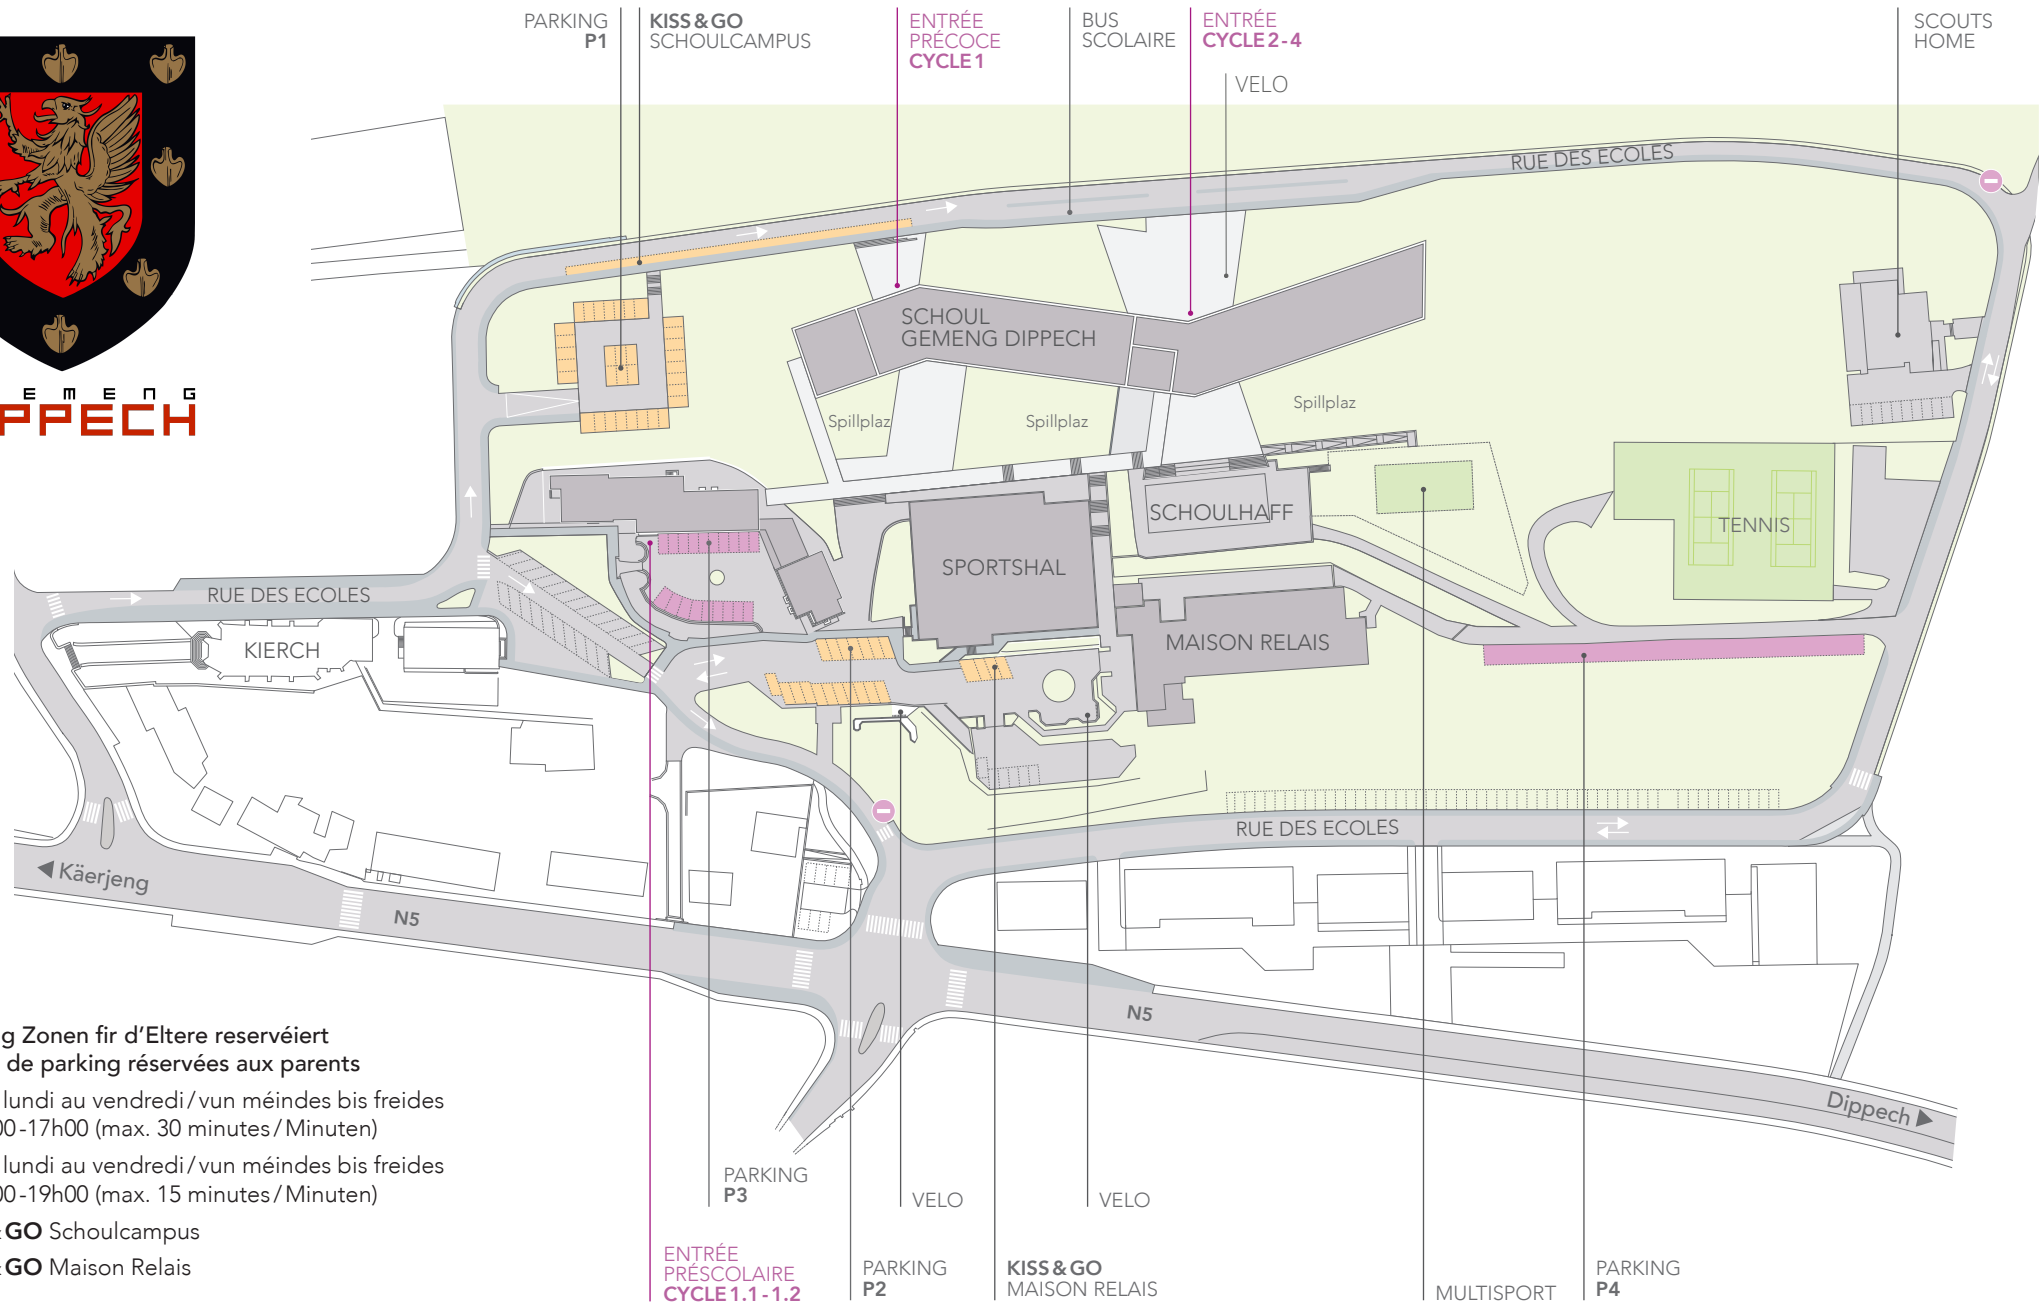

GEMENG
DIPPECH

- Parking Zonen fir d'Eltere reservéiert**
Zones de parking réservées aux parents
- P1** Du lundi au vendredi / vun méindes bis freides
7h00-17h00 (max. 30 minutes / Minuten)
- P2** Du lundi au vendredi / vun méindes bis freides
7h00-19h00 (max. 15 minutes / Minuten)

KISS & GO Schoulcampus
KISS & GO Maison Relais

- Parking Zonen fir d'Personal reservéiert (Nëmme mat Park Vignette)**
Zones de parking réservées au personnel (Seulement avec vignette de stationnement)
- P3** personal Cycle 1 - 2 / Jugendhaus
7h00-17h00 Auer du lundi au vendredi / vu méindes bis freides
- P4** Personnel Cycle 3-4 / Maison Relais
7h00-17h00 Auer du lundi au vendredi / vu méindes bis freides