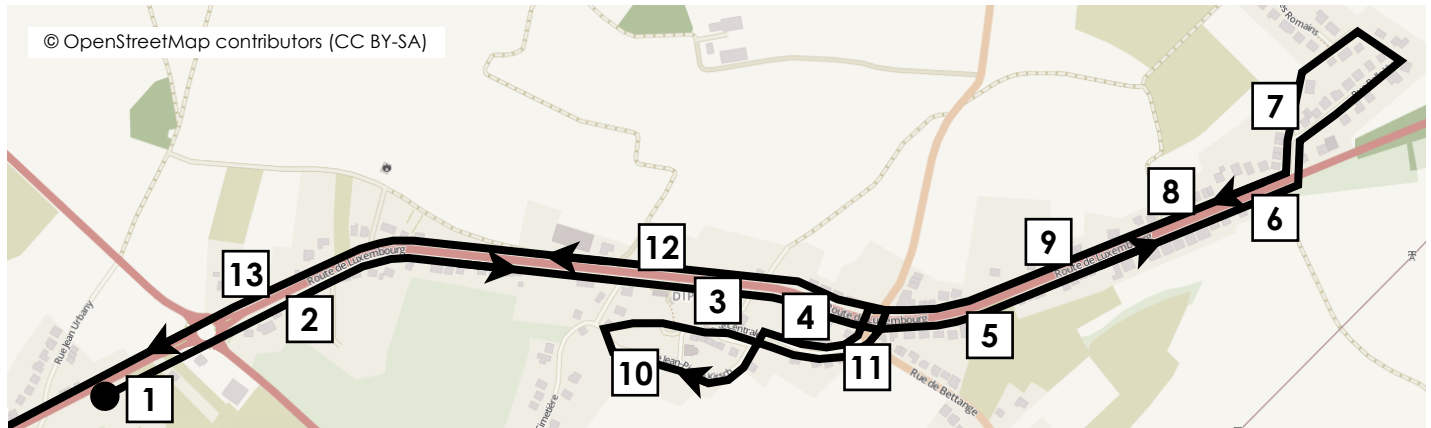

TRANSPORT SCOLAIRE
1: DIPPACH

SCHÜLERTRANSPORT
1: DIPPECH

TRAJET ALLER VERS L'ÉCOLE SCHOUWEILER

ARRÊT	MATIN	APRES-MIDI
1 Sprinkange - um Kierker	07h21	13h41
2 Dippach - rte de Luxembourg N°2 (op der Kopp)	07h22	13h42
3 Dippach - rte de Luxembourg N°66 (bei der Kapell)	07h24	13h43
4 Dippach - rte de Luxembourg N°78 (Crèche)	07h26	13h44
5 Dippach - rte de Luxembourg N°106 (um Däich)	07h28	13h45
6 Dippach - rte de Luxembourg N°164 (Dippecherbiereg)	07h30	13h46
7 Dippach - rue Belle-Vue N°40 (abris)	07h32	13h47
8 Dippach - rte de Luxembourg N°149	07h33	13h48
9 Dippach - rte de Luxembourg N°121 (um Däich)	07h33	13h49
10 Dippach - place de Jeux	07h36	13h51
11 Dippach - rue Centrale (Barthelmy)	07h37	13h52
12 Dippach - rte de Luxembourg N°67	07h39	13h54
13 Dippach - rte de Luxembourg N°5 (op der Kopp)	07h40	13h55
Schuller Schoulen	07h41	13h56

TRAJET RETOUR VERS DIPPACH

ARRÊT	MIDI	APRES-MIDI
Schuller Schoulen	12h05	16h00
Sprinkange - um Kierker	12h05	16h00
Dippach - rte de Luxembourg N°2 (op der Kopp)	12h06	16h01
Dippach - rte de Luxembourg N°66 (bei der Kapell)	12h07	16h02
Dippach - rte de Luxembourg N°78 (Crèche)	12h08	16h03
Dippach - rte de Luxembourg N°106 (um Däich)	12h09	16h04
Dippach - rte de Luxembourg N°164 (Dippecherbiereg)	12h10	16h05
Dippach - rue Belle-Vue N°40 (abris)	12h11	16h06
Dippach - rte de Luxembourg N°149	12h12	16h07
Dippach - rte de Luxembourg N°121 (um Däich)	12h13	16h08
Dippach - rte de Luxembourg N°67	12h14	16h09
Dippach - rte de Luxembourg N°5 (op der Kopp)	12h15	16h10