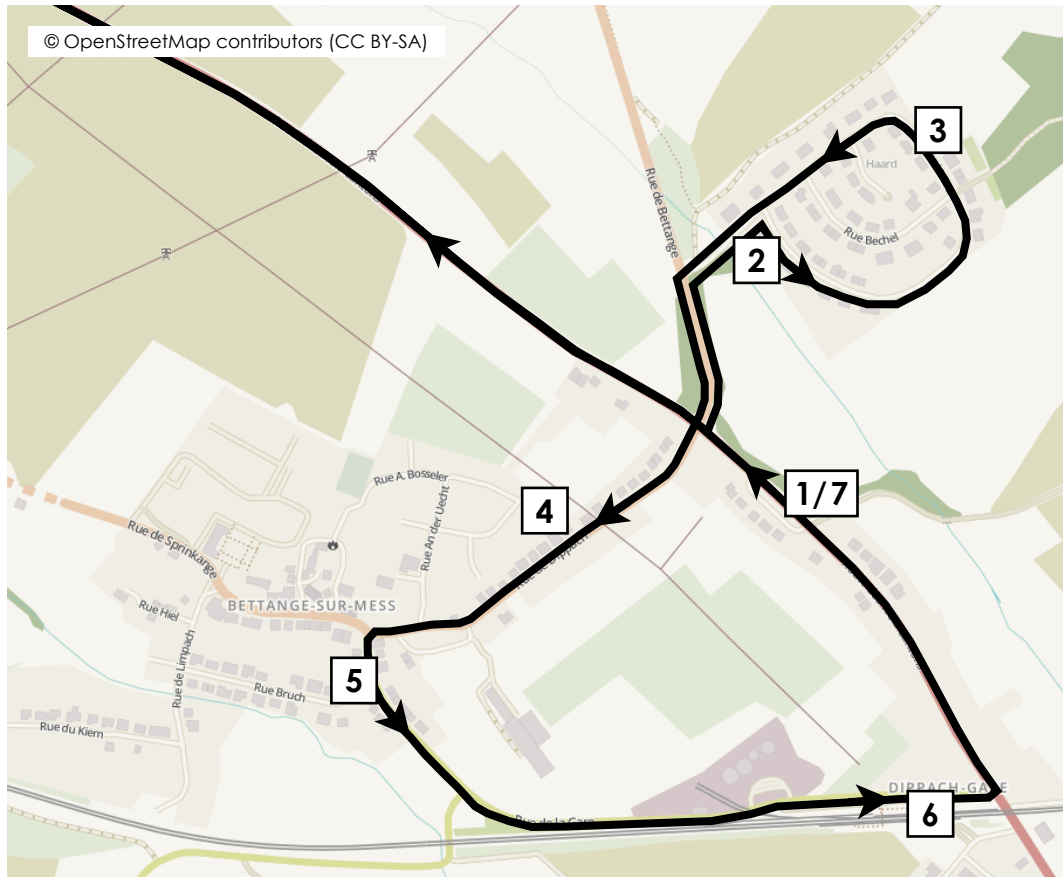

TRANSPORT SCOLAIRE
2: BETTANGE-SUR-MESS

SCHÜLERTRANSPORT
2: BETTENG

TRAJET ALLER VERS L'ECOLE SCHOUWEILER

ARRÊT	MATIN	APRES-MIDI
1 Bettange - Këscht (en face du #95)	07h27	13h45
2 Bettange - Haard (1 ^{er} arrêt)	07h28	13h46
3 Bettange - Haard (2 ^e arrêt)	07h29	13h47
4 Bettange - rue de Dippach	07h31	13h49
5 Bettange - place de jeux / rue de la Gare	07h33	13h51
6 Dippach-Gare	07h35	13h53
7 Bettange - Këscht (en face du #95)	07h36	13h54
Schuller Schoulen	07h40	13h58

TRAJET RETOUR VERS BETTANGE

ARRÊT	MIDI	APRES-MIDI
Schuller Schoulen	12h05	16h00
Bettange - rue de Dippach	12h08	16h03
Bettange - place de jeux / rue de la Gare	12h10	16h05
Dippach-Gare	12h12	16h07
Bettange - Këscht (en face du #95)	12h13	16h08
Bettange - Haard (1 ^{er} arrêt)	12h14	16h09
Bettange - Haard (2 ^e arrêt)	12h15	16h10
Bettange - Këscht (côté maison 95)	12h18	16h13