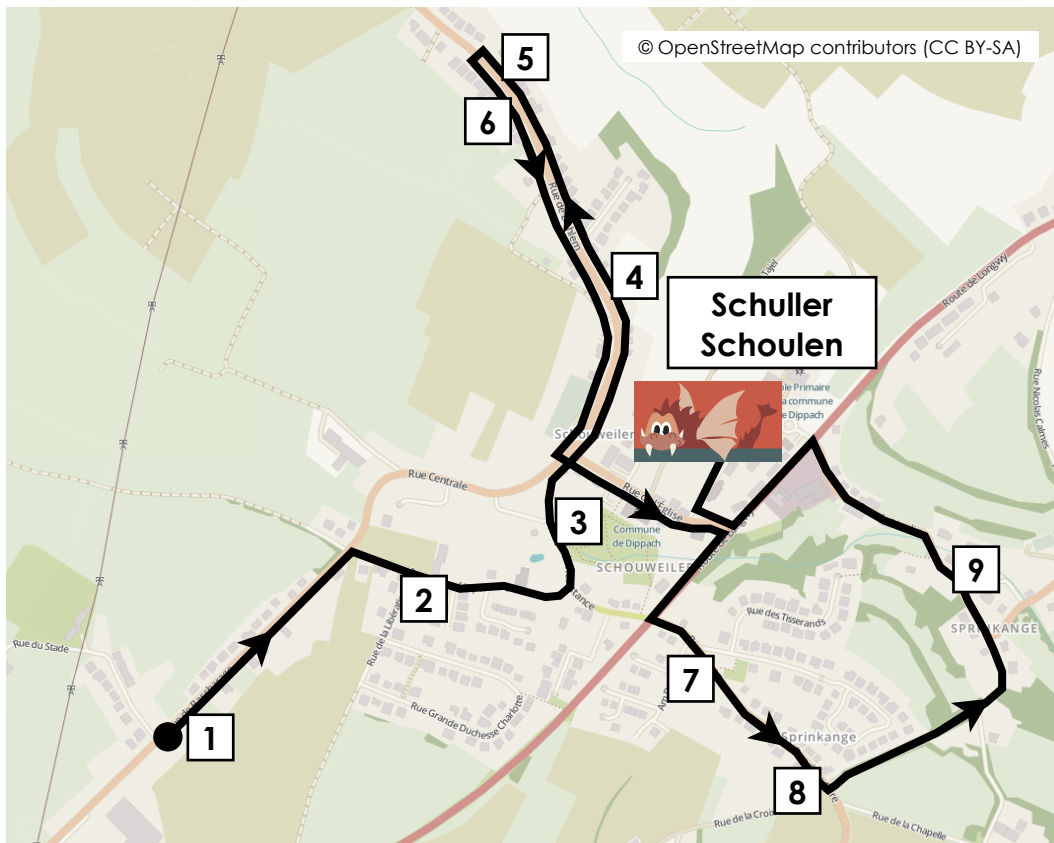

**TRAJET RETOUR VERS BETTANGE**

ARRÊT	RETOUR 1	RETOUR 2
Schuller Schoulen / Maison Relais	12h55	13h25
Bettange - rue de Dippach	12h58	13h28
Bettange - place de jeux / rue de la Gare	13h00	13h30
Dippach-Gare	13h02	13h32
Bettange - Këscht (en face du #95)	13h03	13h33
Bettange - Haard (1 <sup>er</sup> arrêt)	13h04	13h34
Bettange - Haard (2 <sup>e</sup> arrêt)	13h05	13h35
Bettange - Këscht (côté maison 95)	13h08	13h38

TRANSPORT SCOLAIRE

SCHÜLERTRANSPORT

3: SCHOUWEILER/SPRINKANGE

3: SCHULLER/SPRÉNKENG

**TRAJET ALLER VERS L'ÉCOLE SCHOUWEILER**

	ARRÊT	ALLER 1	ALLER 2
1	Schouweiler - Coin rue de Bascharage / rue de Stade (abris-bus)	07h33	08h10
2	Schouweiler - rue du IX Septembre N°21	07h35	08h12
3	Schouweiler - rue de la Résistance N°32 (Résidence)	07h36	08h13
4	Schouweiler - rue de Dahlem N°14	07h38	08h15
5	Schouweiler - rue de Dahlem (Gare-routière - côté pair)	07h40	08h17
6	Schouweiler - rue de Dahlem (Gare-routière - côté impair)	07h41	08h18
7	Schouweiler - rue de la Gare N°18	07h44	08h21
8	Sprinkange - rue de la Gare N°38	07h45	08h22
9	Sprinkange - place de l'Église Schuller Schoulen / Maison Relais	07h48 07h50	08h25 08h27

**TRAJET RETOUR VERS SCHOUWEILER ET SPRINKANGE**

	ARRÊT	RETOUR 1	RETOUR 2
	Schuller Schoulen / Maison Relais	12h55	13h25
	Schouweiler - rue de la Gare N°18	13h00	13h30
	Sprinkange - rue de la Gare N°38	13h01	13h31
	Sprinkange - place de l'Église	13h05	13h35
	Schouweiler - rue de Dahlem N°14	13h10	13h40
	Schouweiler - rue de Dahlem (Gare-routière - côté pair)	13h12	13h42
	Schouweiler - rue de Dahlem (Gare-routière - côté impair)	13h13	13h43
	Schouweiler - rue de la Résistance (arrêt-bus)	13h14	13h44
	Schouweiler - rue du IX Septembre N°21 (en face)	13h15	13h45
	Schouweiler - rue de Bascharage / rue de Stade	13h18	13h48