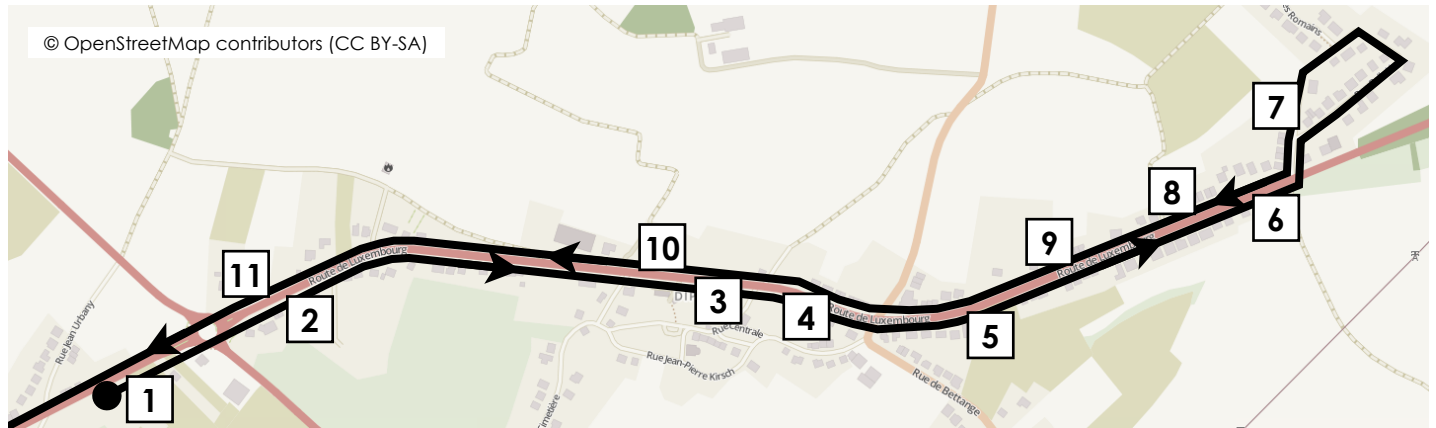

TRANSPORT SCOLAIRE  
**1: DIPPACH**

SCHÜLERTRANSPORT  
**1: DIPPECH**

**TRAJET ALLER VERS L'ECOLE SCHOUWEILER**

ARRÊT	ALLER 1	ALLER 2
1 Sprinkange - um Kierker	07h30	08h05
2 Dippach - rte de Luxembourg N°2 (op der Kopp)	07h33	08h13
3 Dippach - rte de Luxembourg N°66 (bei der Kapell)	07h35	08h15
4 Dippach - rte de Luxembourg N°78 (Crèche)	07h37	08h17
5 Dippach - rte de Luxembourg N°106 (um Däich)	07h39	08h19
6 Dippach - rte de Luxembourg N°164 (Dippecherbiereg)	07h41	08h21
7 Dippach - rue Belle-Vue N°40 (abris)	07h43	08h23
8 Dippach - rte de Luxembourg N°149	07h44	08h24
9 Dippach - rte de Luxembourg N°121 (um Däich)	07h45	08h25
10 Dippach - rte de Luxembourg N°67 (bei der Kapell)	07h48	08h28
11 Dippach - rte de Luxembourg N°5 (op der Kopp)	07h49	08h29
Schuller Schoulen / Maison Relais	07h50	08h30

**TRAJET RETOUR VERS DIPPACH**

ARRÊT	RETOUR 1	RETOUR 2
Schuller Schoulen / Maison Relais	12h55	13h25
Sprinkange - um Kierker	12h56	13h26
Dippach - rte de Luxembourg N°2 (op der Kopp)	12h57	13h27
Dippach - rte de Luxembourg N°66 (bei der Kapell)	12h58	13h28
Dippach - rte de Luxembourg N°78 (Crèche)	12h59	13h29
Dippach - rte de Luxembourg N°106 (um Däich)	13h00	13h30
Dippach - rte de Luxembourg N°164 (Dippecherbiereg)	13h01	13h31
Dippach - rue Belle-Vue N°40 (abris)	13h02	13h32
Dippach - rte de Luxembourg N°149	13h03	13h33
Dippach - rte de Luxembourg N°121 (um Däich)	13h04	13h34
Dippach - rte de Luxembourg N°67 (bei der Kapell)	13h05	13h35
Dippach - rte de Luxembourg N°5 (op der Kopp)	13h06	13h36