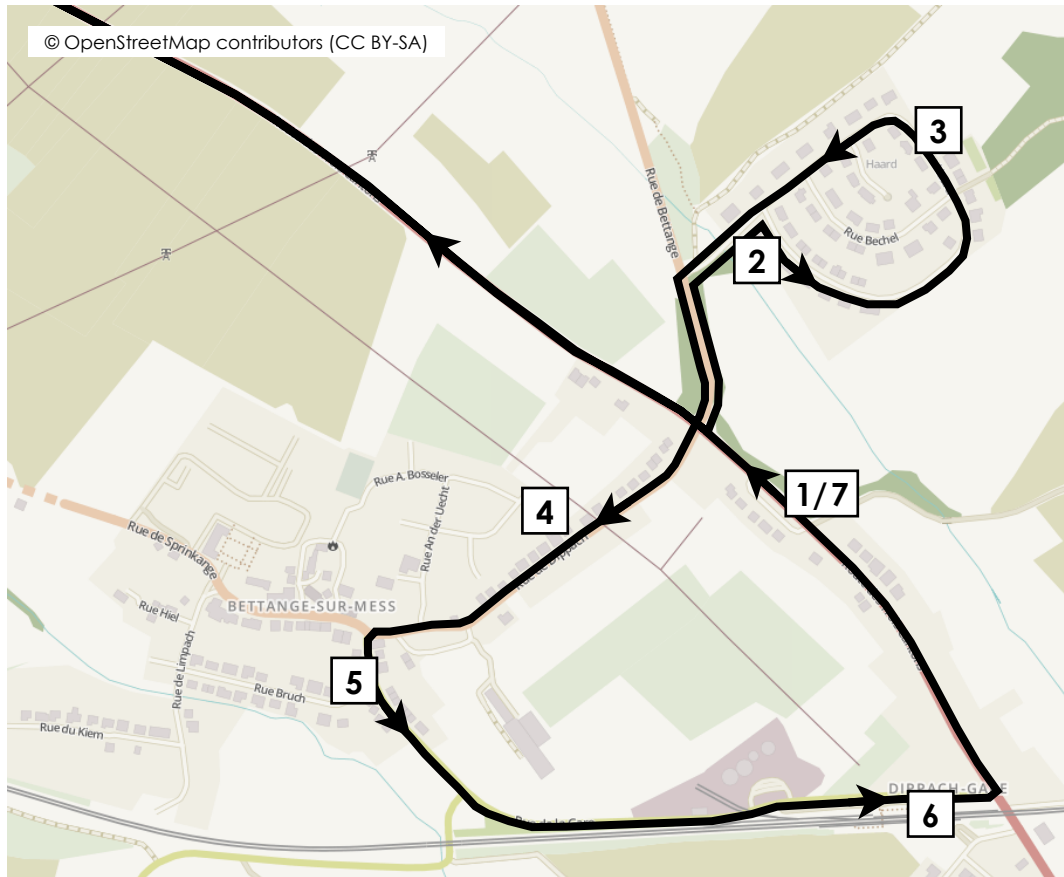

TRANSPORT SCOLAIRE
2: BETTANGE-SUR-MESS

SCHÜLERTRANSPORT
2: BETTENG

TRAJET ALLER VERS L'ECOLE SCHOUWEILER

ARRÊT	ALLER 1	ALLER 2
1 Bettange - Këscht (en face du #95)	07h37	08h10
2 Bettange - Haard (1er arrêt)	07h38	08h11
3 Bettange - Haard (2^e arrêt)	07h39	08h12
4 Bettange - rue de Dippach	07h41	08h14
5 Bettange - place de jeux / rue de la Gare	07h43	08h16
6 Dippach-Gare	07h45	08h18
7 Bettange - Këscht (en face du #95)	07h46	08h19
Schuller Schoulen / Maison Relais	07h50	08h23

TRAJET RETOUR VERS BETTANGE

ARRÊT	RETOUR 1	RETOUR 2
Schuller Schoulen / Maison Relais	12h55	13h25
Bettange - rue de Dippach	12h58	13h28
Bettange - place de jeux / rue de la Gare	13h00	13h30
Dippach-Gare	13h02	13h32
Bettange - Këscht (en face du #95)	13h03	13h33
Bettange - Haard (1er arrêt)	13h04	13h34
Bettange - Haard (2e arrêt)	13h05	13h35
Bettange - Këscht (côté maison 95)	13h08	13h38