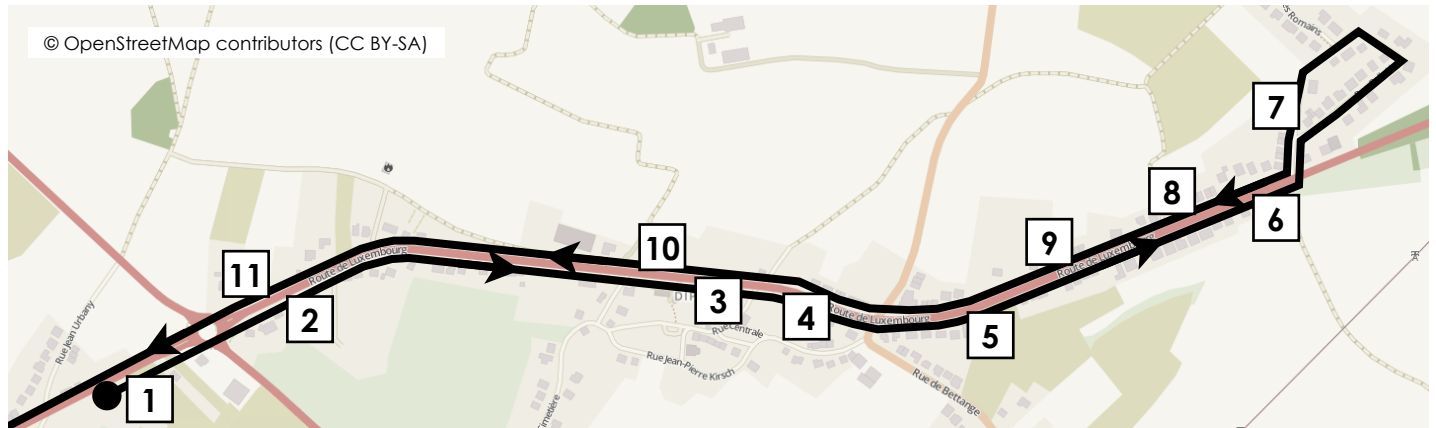

TRANSPORT SCOLAIRE
1: DIPPACH

SCHÜLERTRANSPORT
1: DIPPECH

TRAJET ALLER VERS L'ECOLE SCHOUWEILER

ARRÊT	MATIN	APRES-MIDI
1 Sprinkange - um Kierker	07h21	13h41
2 Dippach - rte de Luxembourg N°2 (op der Kopp)	07h24	13h43
3 Dippach - rte de Luxembourg N°66 (bei der Kapell)	07h26	13h44
4 Dippach - rte de Luxembourg N°78 (Crèche)	07h28	13h45
5 Dippach - rte de Luxembourg N°106 (um Däich)	07h30	13h46
6 Dippach - rte de Luxembourg N°164 (Dippecherbiereg)	07h32	13h47
7 Dippach - rue Belle-Vue N°40 (abris)	07h34	13h50
8 Dippach - rte de Luxembourg N°149	07h35	13h51
9 Dippach - rte de Luxembourg N°121 (um Däich)	07h36	13h52
10 Dippach - rte de Luxembourg N°67 (bei der Kapell)	07h39	13h54
11 Dippach - rte de Luxembourg N°5 (op der Kopp)	07h40	13h55
Schuller Schoulen	07h41	13h56

TRAJET RETOUR VERS DIPPACH

ARRÊT	MIDI	APRES-MIDI
Schuller Schoulen	12h05	16h00
Sprinkange - um Kierker	12h05	16h00
Dippach - rte de Luxembourg N°2 (op der Kopp)	12h06	16h01
Dippach - rte de Luxembourg N°66 (bei der Kapell)	12h07	16h02
Dippach - rte de Luxembourg N°78 (Crèche)	12h08	16h03
Dippach - rte de Luxembourg N°106 (um Däich)	12h09	16h04
Dippach - rte de Luxembourg N°164 (Dippecherbiereg)	12h10	16h05
Dippach - rue Belle-Vue N°40 (abris)	12h11	16h06
Dippach - rte de Luxembourg N°149	12h12	16h07
Dippach - rte de Luxembourg N°121 (um Däich)	12h13	16h08
Dippach - rte de Luxembourg N°67 (bei der Kapell)	12h14	16h09
Dippach - rte de Luxembourg N°5 (op der Kopp)	12h15	16h10