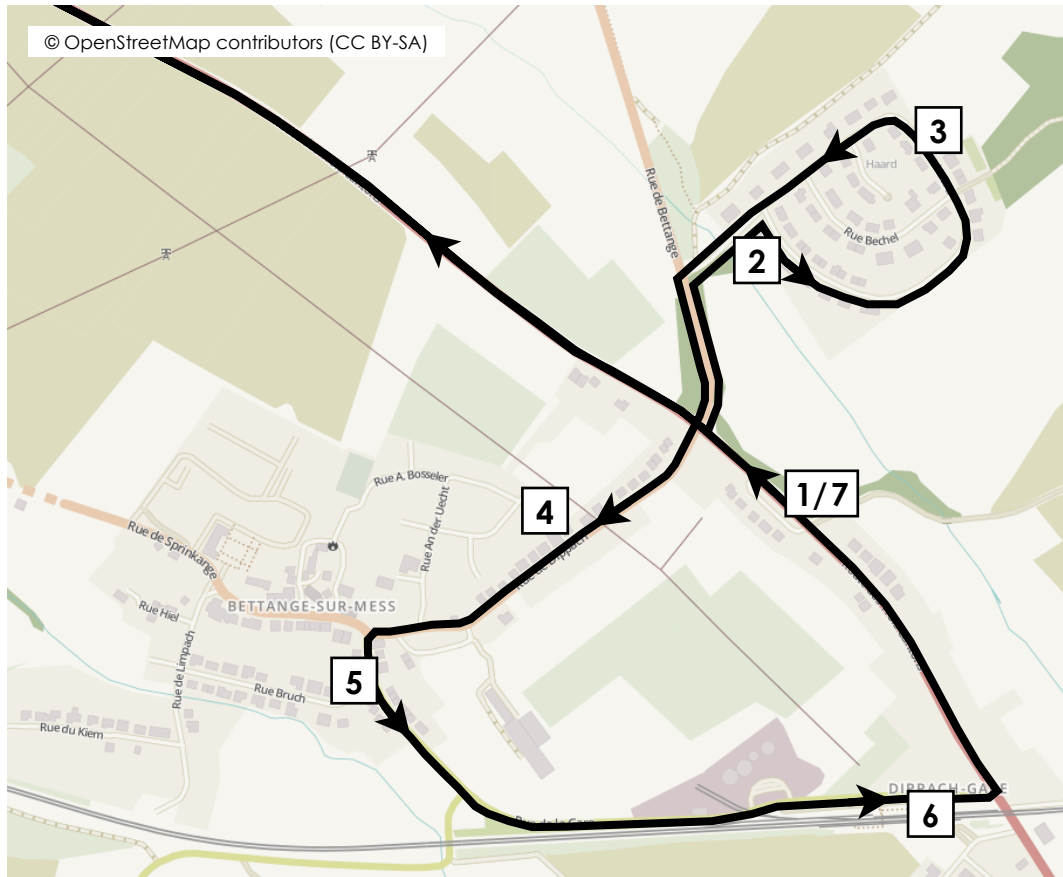

TRANSPORT SCOLAIRE  
2: BETTANGE-SUR-MESS

SCHÜLERTRANSPORT  
2: BETTENG

**TRAJET ALLER VERS L'ECOLE SCHOUWEILER**

ARRÊT	MATIN	APRES-MIDI
1 Bettange - Këscht (en face du #95)	07h27	13h45
2 Bettange - Haard (1 <sup>er</sup> arrêt)	07h28	13h46
3 Bettange - Haard (2 <sup>e</sup> arrêt)	07h29	13h47
4 Bettange - rue de Dippach	07h31	13h49
5 Bettange - place de jeux / rue de la Gare	07h33	13h51
6 Dippach-Gare	07h35	13h53
7 Bettange - Këscht (en face du #95)	07h36	13h54
Schuller Schoulen	07h40	13h58

**TRAJET RETOUR VERS BETTANGE**

ARRÊT	MIDI	APRES-MIDI
Schuller Schoulen	12h05	16h00
Bettange - rue de Dippach	12h08	16h03
Bettange - place de jeux / rue de la Gare	12h10	16h05
Dippach-Gare	12h12	16h07
Bettange - Këscht (en face du #95)	12h13	16h08
Bettange - Haard (1 <sup>er</sup> arrêt)	12h14	16h09
Bettange - Haard (2 <sup>e</sup> arrêt)	12h15	16h10
Bettange - Këscht (côté maison 95)	12h18	16h13