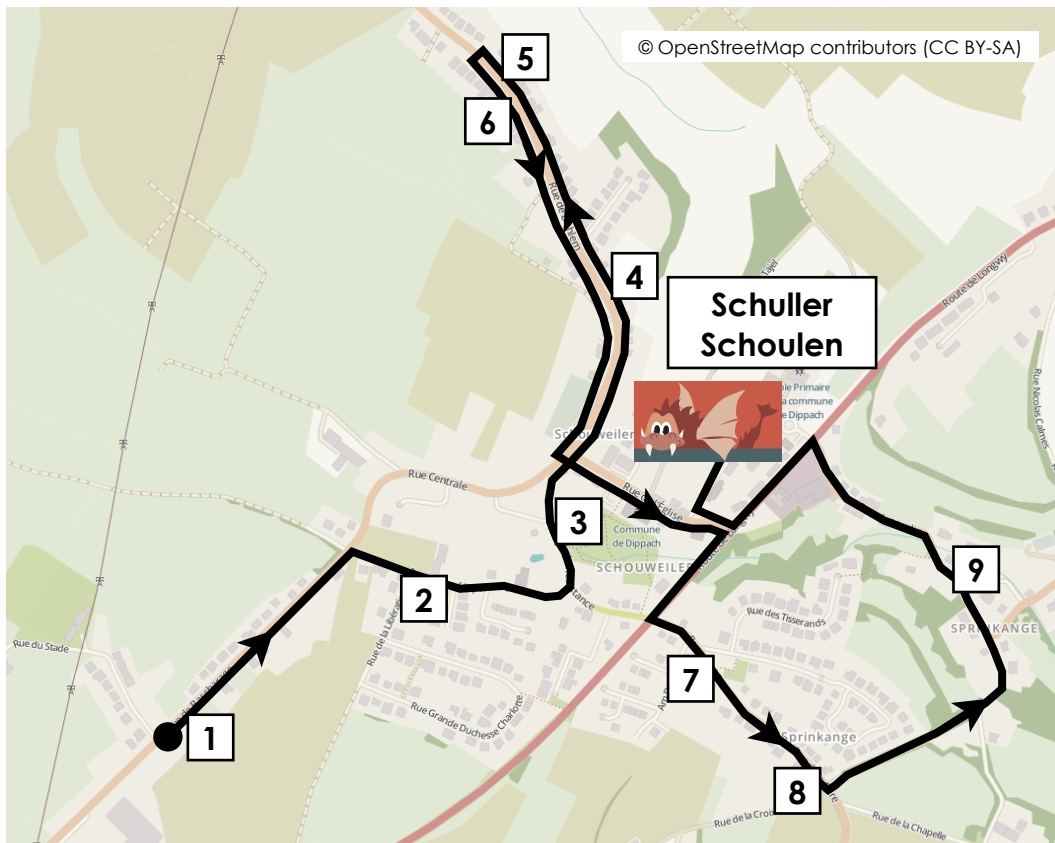

TRANSPORT SCOLAIRE

SCHÜLERTRANSPORT

3: SCHOUWEILER/SPRINKANGE

3: SCHULLER/SPRÉNKENG

TRAJET ALLER VERS L'ÉCOLE SCHOUWEILER

ARRÊT	MATIN	APRES-MIDI
1 Schouweiler - Coin rue de Bascharage / rue de Stade (abris-bus)	07h25	13h38
2 Schouweiler - rue du IX Septembre N°21	07h27	13h40
3 Schouweiler - rue de la Résistance N°32 (Résidence)	07h28	13h41
4 Schouweiler - rue de Dahlem N°14	07h30	13h43
5 Schouweiler - rue de Dahlem (Gare-routière - côté pair)	07h32	13h45
6 Schouweiler - rue de Dahlem (Gare-routière - côté impair)	07h33	13h46
7 Schouweiler - rue de la Gare N°18	07h36	13h49
8 Sprinkange - rue de la Gare N°38	07h37	13h50
9 Sprinkange - place de l'Eglise	07h40	13h53
Schuller Schoulen	07h42	13h55

TRAJET RETOUR VERS SCHOUWEILER ET SPRINKANGE

ARRÊT	MIDI	APRES-MIDI
Schuller Schoulen	12h05	16h00
Schouweiler - rue de la Gare N°18	12h10	16h05
Sprinkange - rue de la Gare N°38	12h11	16h06
Sprinkange - place de l'Eglise	12h15	16h10
Schouweiler - rue de Dahlem N°14	12h20	16h15
Schouweiler - rue de Dahlem (Gare-routière - côté pair)	12h22	16h17
Schouweiler - rue de Dahlem (Gare-routière - côté impair)	12h23	16h18
Schouweiler - rue de la Résistance (arrêt-bus)	12h24	16h19
Schouweiler - rue du IX Septembre N°21 (en face)	12h25	16h20
Schouweiler - rue de Bascharage / rue de Stade	12h28	16h23