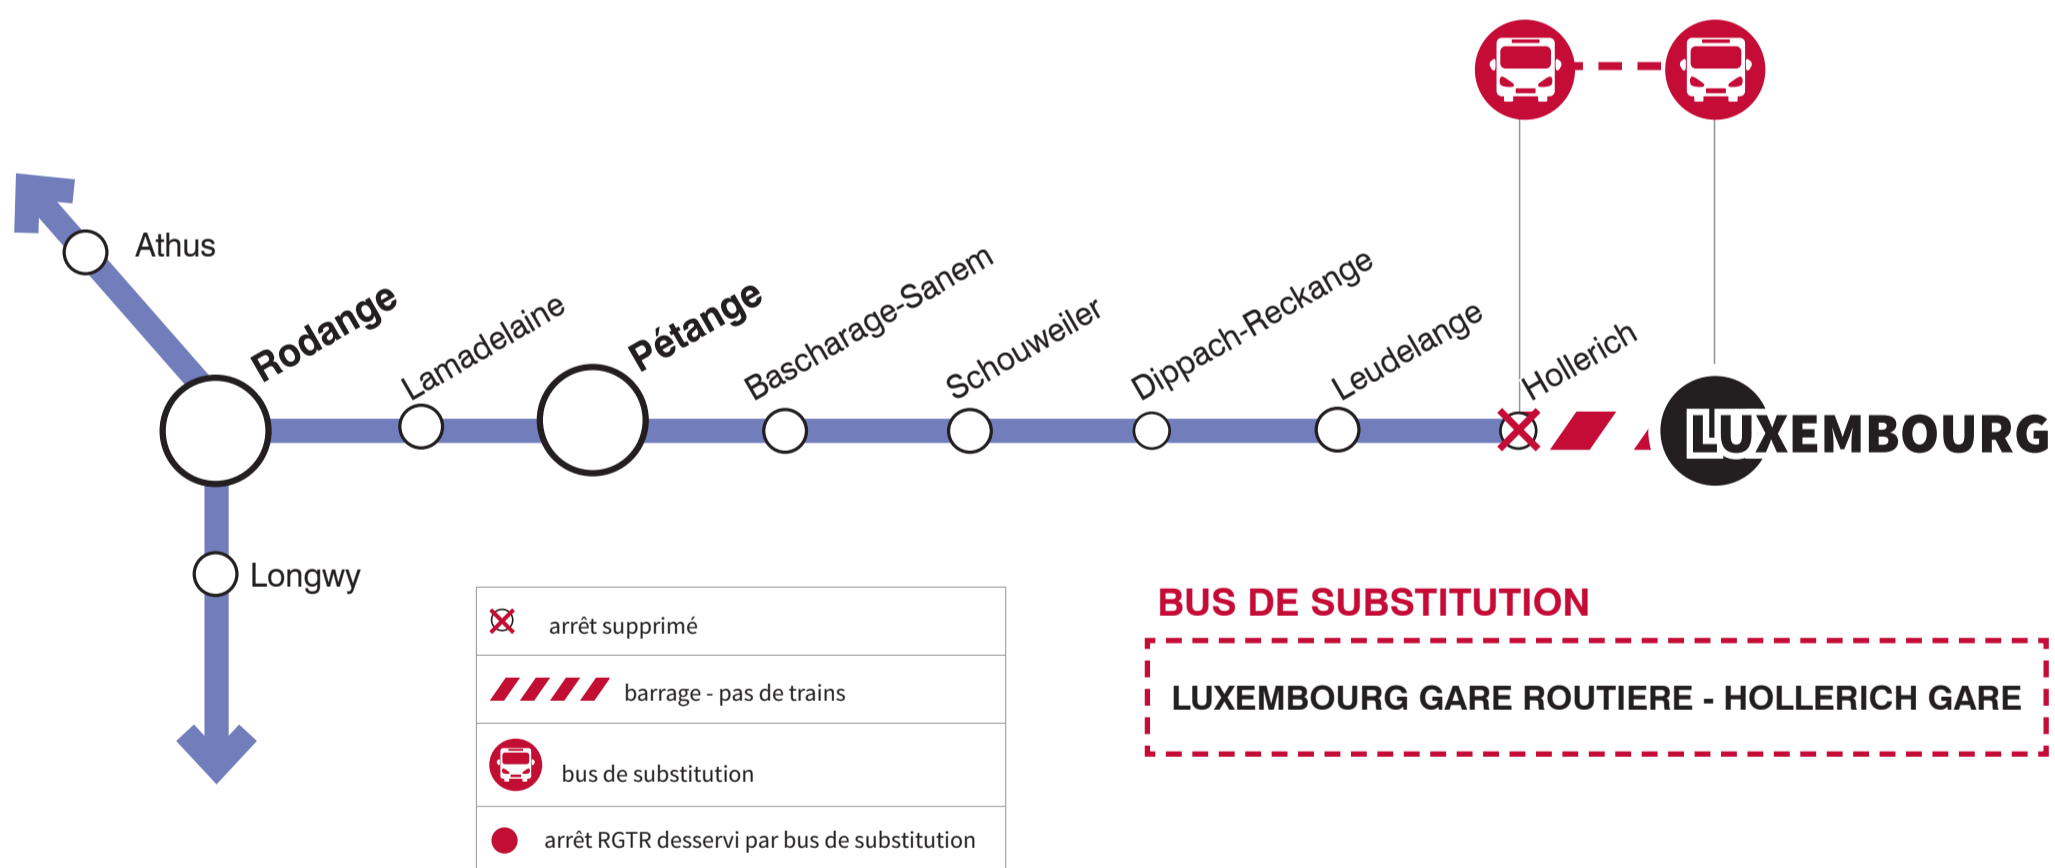

## LIGNE 70

### AUCUN TRAIN NE CIRCULE ENTRE LUXEMBOURG - HOLLERICH LES WEEK-ENDS SUIVANTS

JAN 30

JAN 31

FEB 06

FEB 07

FEB 13

FEB 14

Téléchargez l'application CFL mobile