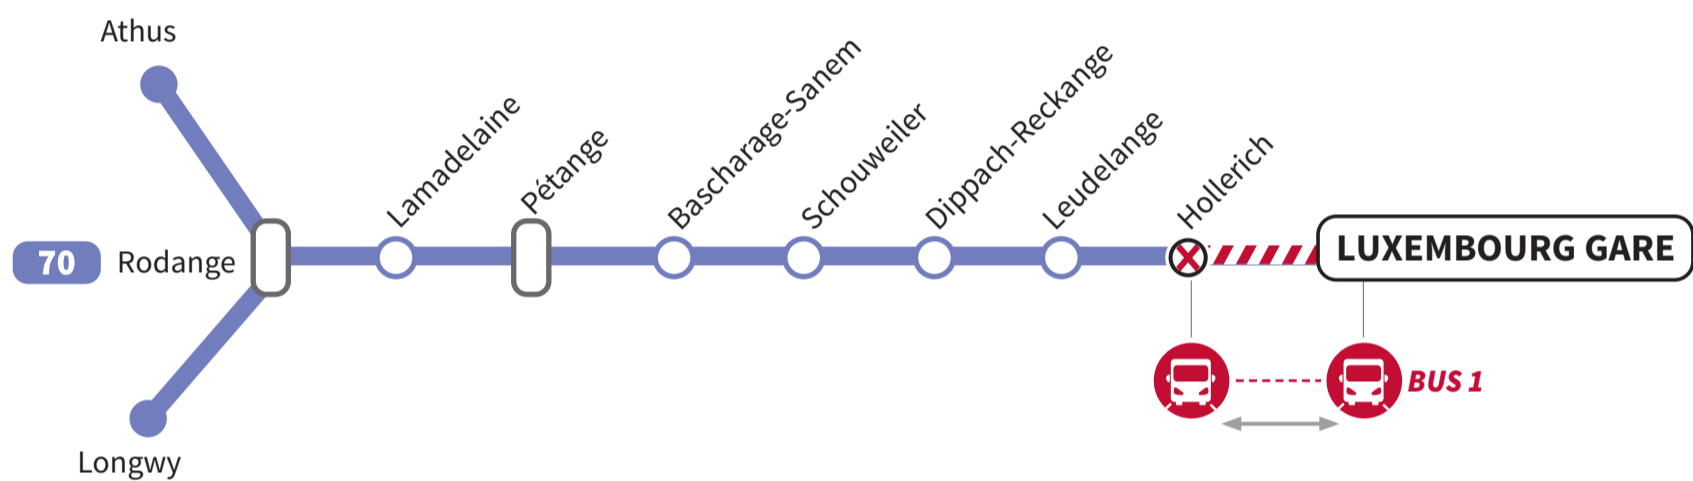

INFO CLIENT

LIGNE 70

AUCUN TRAIN NE CIRCULE ENTRE **LUXEMBOURG - HOLLERICH** 25 ET 26 SEPTEMBRE 2021

	arrêt supprimé
	barrage - pas de trains
	bus de substitution

BUS DE SUBSTITUTION
BUS 1 LUXEMBOURG - HOLLERICH

Téléchargez l'application CFL mobile

Téléchargez les horaires en format PDF

Carsharing partout à Luxembourg

Planifiez vos trajets de covoiturage

PERSONNES A MOBILITÉ RÉDUITE

Les personnes à mobilité réduite souhaitant monter à bord des trains et bus de remplacement sont priées de contacter les CFL avant d'entamer leur voyage au numéro 4990 3737 ou par e-mail à video-surveillance.zoc@cfl.lu; au minimum 1 heure à l'avance pour le trafic national et 48 heures à l'avance pour le trafic international.