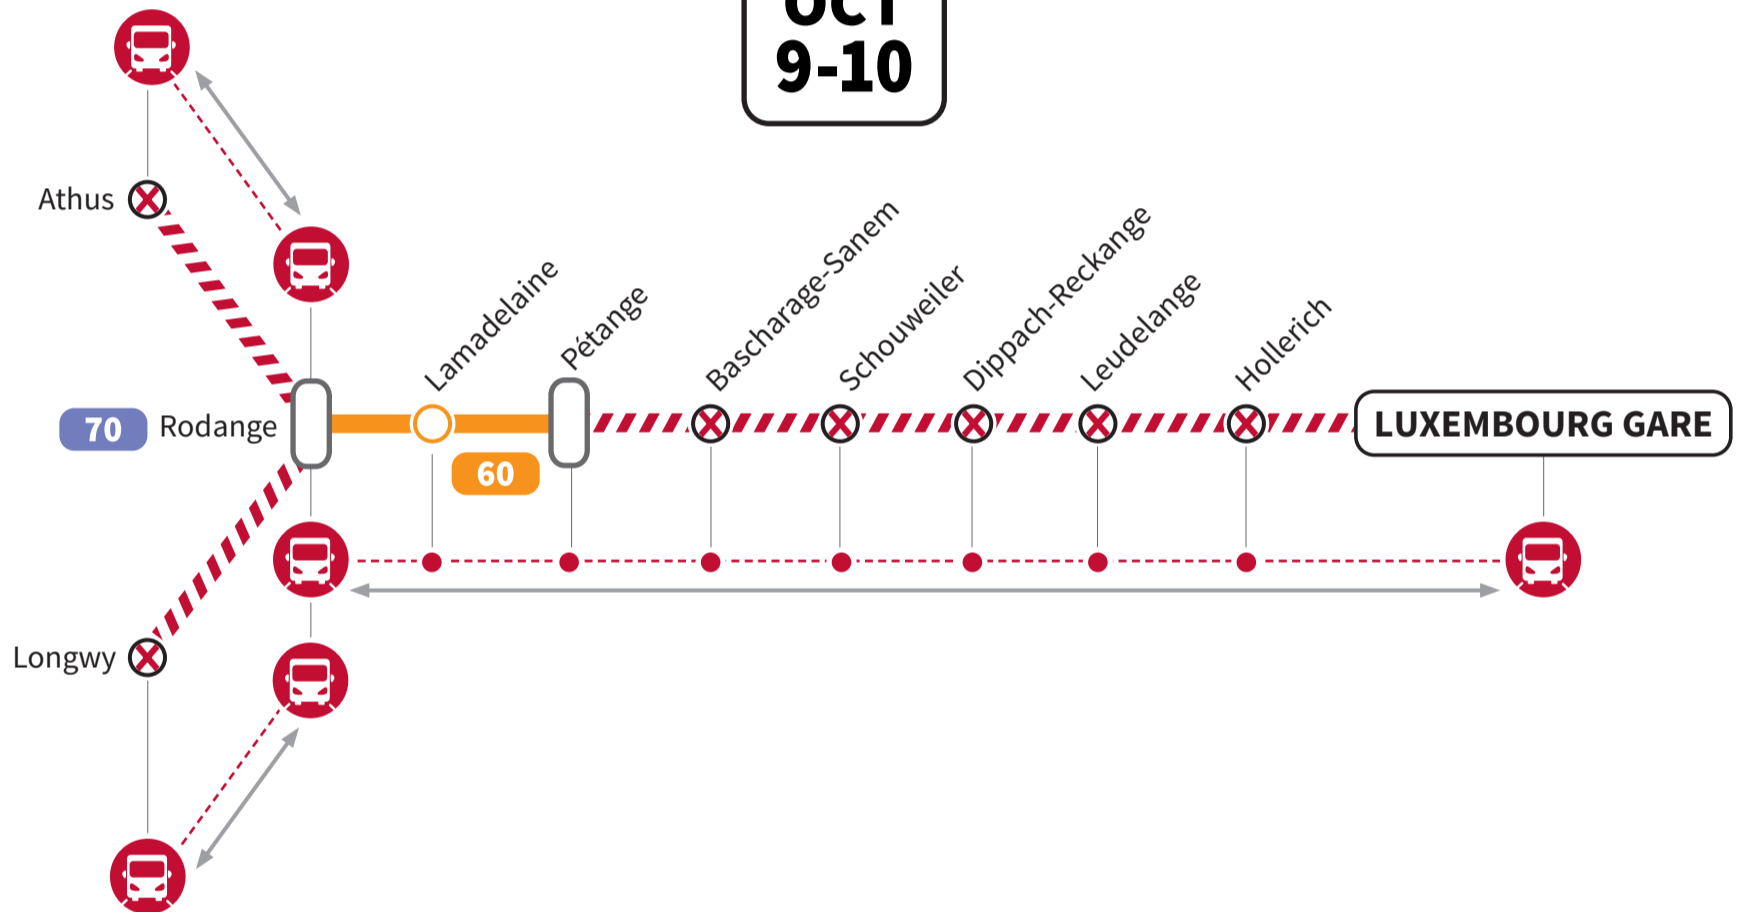

# LIGNE 70

## AUCUN TRAIN NE CIRCULE ENTRE LUXEMBOURG - PETANGE RODANGE - ATHUS / LONGWY

WEEKEND

OCT  
9-10

**60** Les trains de la ligne 60 entre Luxembourg - Rodange, via Esch/Alzette circulent.

### BUS DE SUBSTITUTION

LUXEMBOURG - RODANGE // RODANGE - ATHUS // RODANGE - LONGWY

arrêt supprimé   
 barrage - pas de trains   
 bus de substitution   
 arrêt RGTR desservi par bus de substitution

Téléchargez l'application CFL mobile

Téléchargez les horaires en format PDF

Carsharing partout à Luxembourg

Planifiez vos trajets de covoiturage