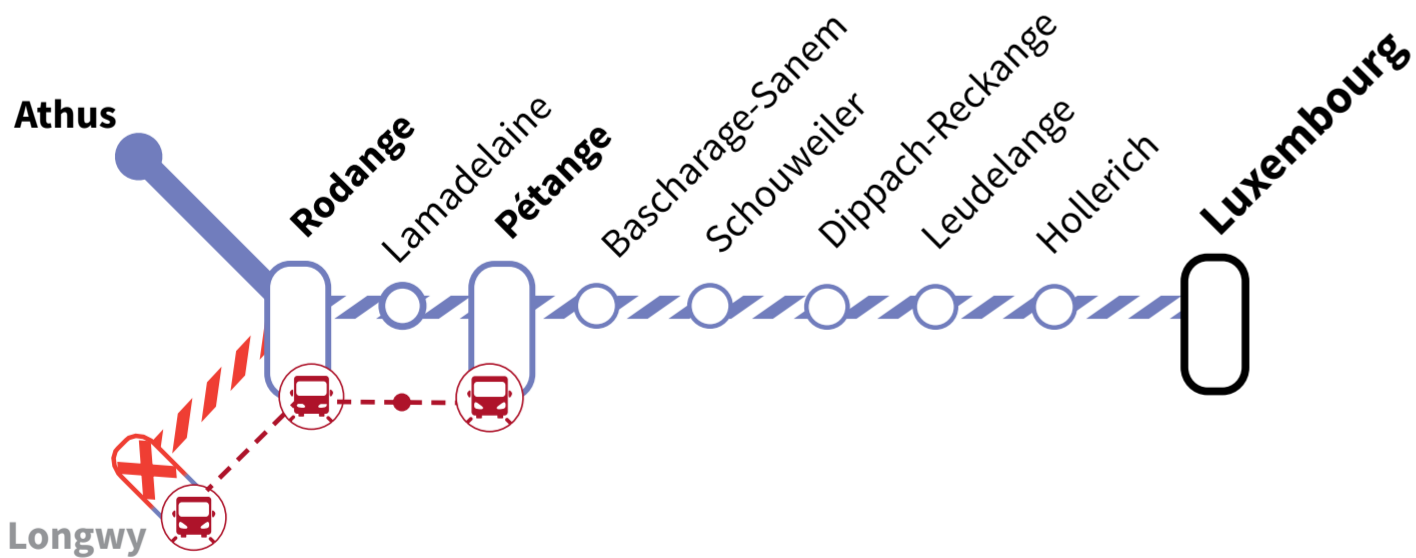

## SUPPRESSION DES TRAINS LUXEMBOURG - LONGWY

**BUS** DU 8.-19.8.2022 ET DU 5.9-10.9.2022

PÉTANGE - LAMADELAINE - RODANGE - LONGWY

Téléchargez les horaires en format PDF

- RB Luxembourg >< Athus circule
- RE Luxembourg >< Longwy ne circule pas

## TRAVAUX ENTRE PÉTANGE - RODANGE - ATHUS/LONGWY

**BUS** DU 20.8.2022 AU 4.9.2022

PÉTANGE - LAMADELAINE - RODANGE - ATHUS  
PÉTANGE - LAMADELAINE - RODANGE - LONGWY  
PÉTANGE - LAMADELAINE - RODANGE

Téléchargez les horaires en format PDF

SUR LE PARCOURS LUXEMBOURG - PÉTANGE

- RB circule
- RE ne circule pas

**TRAVAUX**  
EN GARE DE LUXEMBOURG

Circulation selon Horaire adapté sur la Ligne 60

Téléchargez l'application CFL mobile

Calendrier des travaux