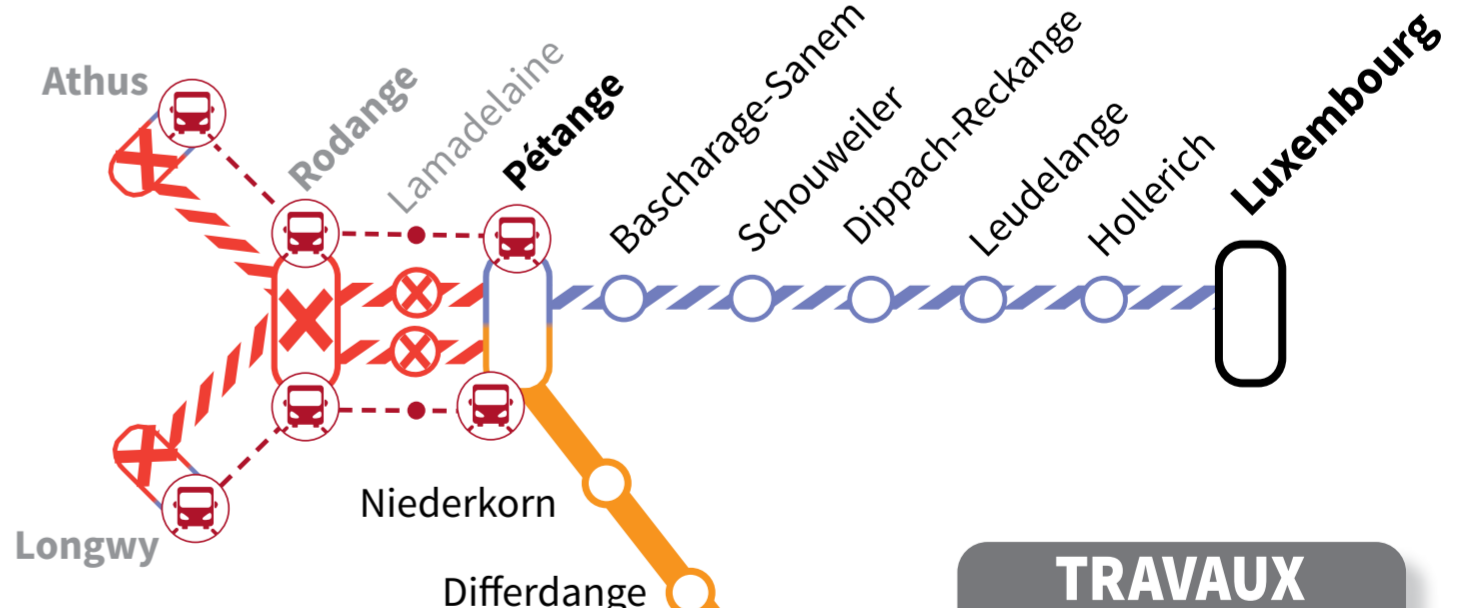

## SUPPRESSION DES TRAINS LUXEMBOURG - LONGWY

**BUS** DU 8.-19.8.2022 ET DU 5.9-10.9.2022

PÉTANGE - LAMADELAINE - RODANGE - LONGWY

Téléchargez les horaires en format PDF

- RB Luxembourg >< Athus circule
- RE Luxembourg >< Longwy ne circule pas

## TRAVAUX ENTRE PÉTANGE - RODANGE - ATHUS/LONGWY

**BUS** DU 20.8.2022 AU 4.9.2022

PÉTANGE - LAMADELAINE - RODANGE - ATHUS  
PÉTANGE - LAMADELAINE - RODANGE - LONGWY  
PÉTANGE - LAMADELAINE - RODANGE

Téléchargez les horaires en format PDF

SUR LE PARCOURS LUXEMBOURG - PÉTANGE

- RB circule
- RE ne circule pas

**TRAVAUX**  
EN GARE DE LUXEMBOURG

Circulation selon Horaire adapté sur la Ligne 60

Téléchargez l'application CFL mobile

Calendrier des travaux