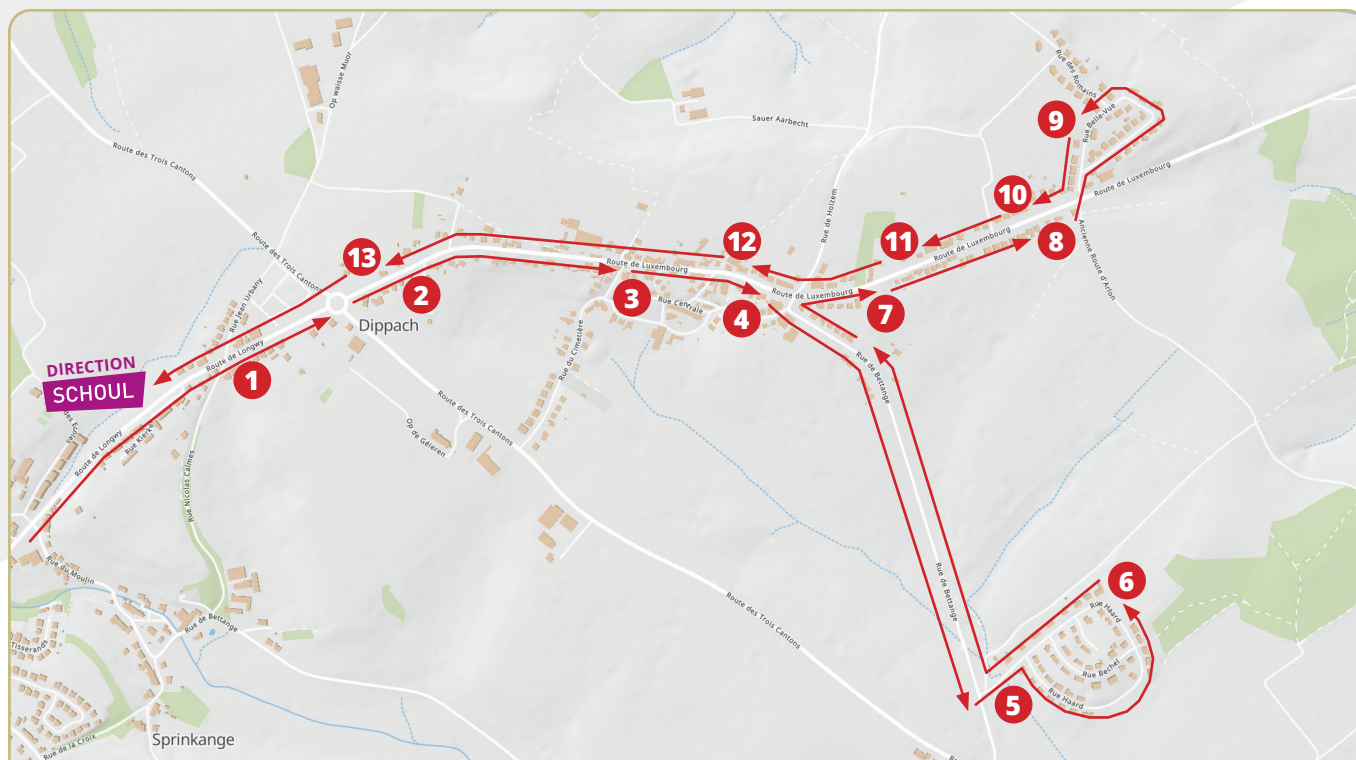

**SCHOULBUS**  
**DIPPACH - ÉCOLE SCHOUWEILER**

<b>TRAJET ALLER VERS ÉCOLE SCHOUWEILER</b>	<b>MATIN MOIES</b>	<b>APRÈS-MIDI NOMËTTES</b>	<b>TRAJET RETOUR VERS DIPPACH</b>	<b>MATIN MOIES</b>	<b>APRÈS-MIDI NOMËTTES</b>
SCHOUWEILER, Bei der aler Schoul	07:07	13:31	SCHOUWEILER, Ecole	12:05	16:00
(1) SPRINKANGE, Um Kierker	07:12	13:36	(1) SPRINKANGE, Um Kierker	12:05	16:00
(2) DIPPACH, Op der Kopp	07:15	13:39	(2) DIPPACH, Op der Kopp	12:06	16:01
(3) DIPPACH, Bei der Kapell	07:17	13:41	(3) DIPPACH, Bei der Kapell	12:07	16:02
(4) DIPPACH, Bei der Crèche	07:19	13:43	(4) DIPPACH, Bei der Crèche	12:08	16:03
(5) BETTANGE, Cité Haard (Arrêt 1)	07:21	13:45	(5) BETTANGE, Cité Haard (Arrêt 1)	12:10	16:05
(6) BETTANGE, Cité Haard (Arrêt 2)	07:22	13:46	(6) BETTANGE, Cité Haard (Arrêt 2)	12:11	16:06
(7) DIPPACH, Um Däich	07:31	13:49	(7) DIPPACH, Um Däich	12:14	16:09
(8) DIPPACH, Dippecherberg	07:33	13:50	(8) DIPPACH, Dippecherberg	12:16	16:10
(9) DIPPACH, Cité Belle-Vue (Abris)	07:35	13:51	(9) DIPPACH, Cité Belle-Vue (Abris)	12:18	16:11
(10) DIPPACH, Route de Luxembourg N°149	07:36	13:54	(8) DIPPACH, Dippecherberg	12:19	16:12
(11) DIPPACH, Um Däich	07:37	13:55	(11) DIPPACH, Um Däich	12:20	16:13
(12) DIPPACH, Bei der Kapell	07:40	13:56	(12) DIPPACH, Bei der Kapell	12:21	16:14
(13) DIPPACH, Op der Kopp	07:41	13:57	(13) DIPPACH, Op der Kopp	12:22	16:15
SCHOUWEILER, Ecole	07:42	13:58			