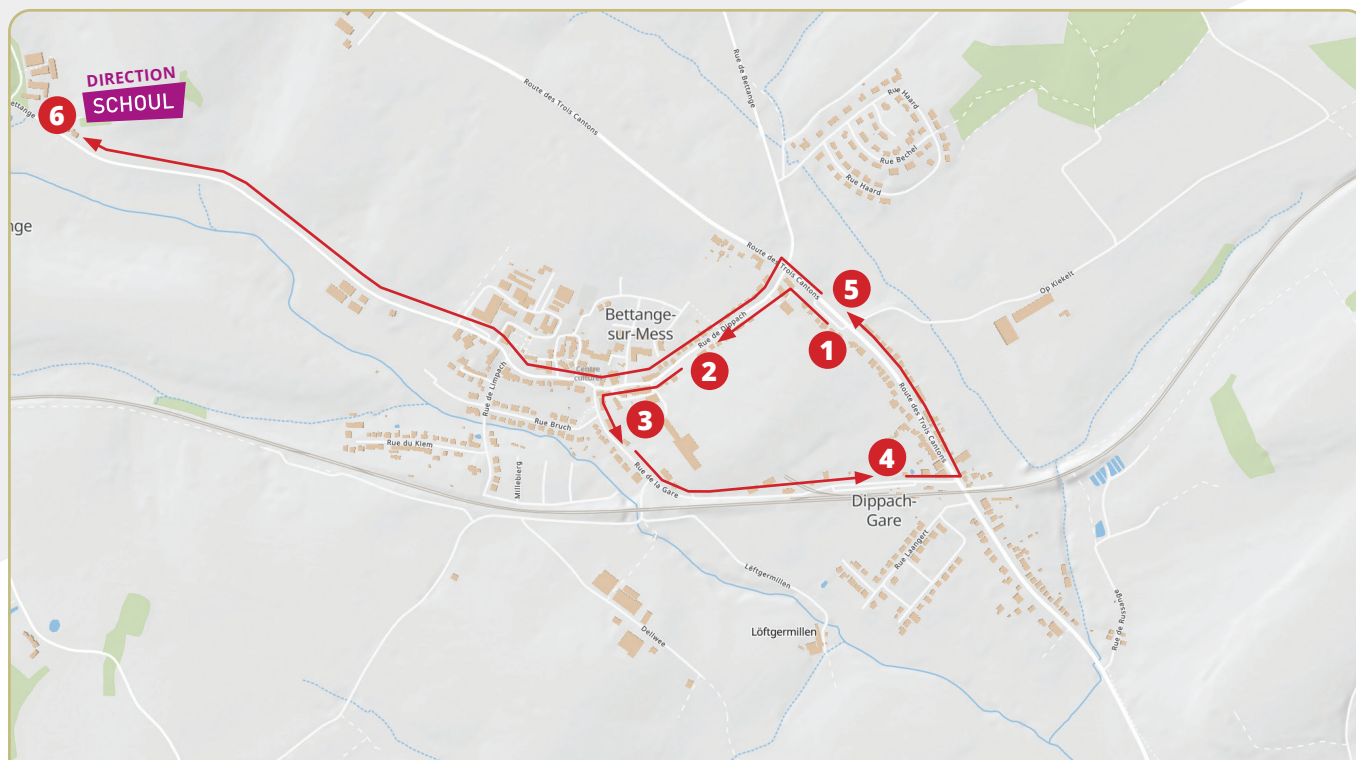

SCHOULBUS BETTANGE - ÉCOLE SCHOUWEILER

TRAJET ALLER VERS ÉCOLE SCHOUWEILER	MATIN MOIES	APRÈS-MIDI NOMËTTES	TRAJET RETOUR VERS BETTANGE	MATIN MOIES	APRÈS-MIDI NOMËTTES
(1) BETTANGE, Këscht	07:27	13:45	(6) SCHOUWEILER, Ecole	12:05	16:00
(2) BETTANGE, Dippecherstrooss	07:29	13:47	(2) BETTANGE, Dippecherstrooss	12:08	16:03
(3) BETTANGE, Spillplaz	07:31	13:49	(3) BETTANGE, Spillplaz	12:10	16:05
(4) BETTANGE, Bei der Barriär	07:33	13:51	(4) BETTANGE, Bei der Barriär	12:12	16:07
(5) BETTANGE, Këscht	07:34	13:52	(5) BETTANGE, Këscht	12:13	16:08
(6) SCHOUWEILER, Ecole	07:44	13:56			

Le règlement d'ordre intérieur pour le transport scolaire peut être consulté sur le site www.dippach.lu