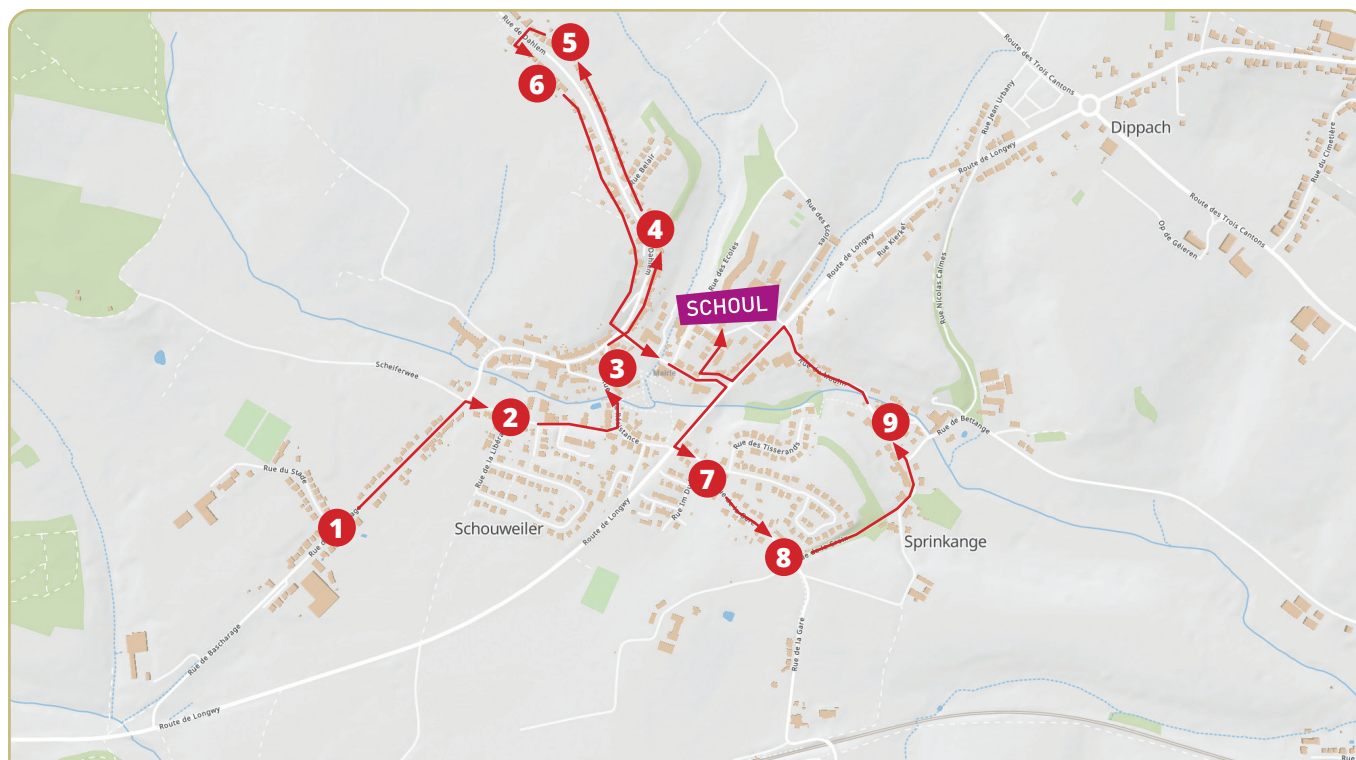

SCHOULBUS

SCHOUWEILER/SPRINKANGE - ÉCOLE SCHOUWEILER

TRAJET ALLER VERS ÉCOLE SCHOUWEILER	MATIN MOIES	APRÈS-MIDI NOMÉTTES	TRAJET RETOUR VERS SCHOUWEILER/SPRINKANGE	MATIN MOIES	APRÈS-MIDI NOMÉTTES
(1) SCHOUWEILER, Coin rue de Bascharage / rue de Stade (abris-bus)	07:25	13:38	SCHOUWEILER, Ecole	12:05	16:00
(2) SCHOUWEILER, rue du IX Septembre N°21	07:27	13:40	SCHOUWEILER, rue de la Gare N°18	12:10	16:05
(3) SCHOUWEILER, rue de la Résistance N°32 (Résidence)	07:28	13:41	SPRINKANGE, rue de la Gare N°38	12:11	16:06
(4) SCHOUWEILER, rue de Dahlem N°14	07:30	13:43	SPRINKANGE, place de l'Eglise	12:15	16:10
(5) SCHOUWEILER, rue de Dahlem (Gare-routière - côté pair)	07:32	13:45	SCHOUWEILER, rue de Dahlem N°14	12:20	16:12
(6) SCHOUWEILER, rue de Dahlem (Gare-routière - côté impair)	07:33	13:46	SCHOUWEILER, rue de Dahlem (Gare-routière - côté pair)	12:22	16:17
(7) SCHOUWEILER, rue de la Gare N°18	07:36	13:49	SCHOUWEILER, rue de Dahlem (Gare-routière - côté impair)	12:23	16:18
(8) SPRINKANGE, rue de la Gare N°38	07:37	13:50	SCHOUWEILER, rue de la Résistance N°32	12:24	16:19
(9) SPRINKANGE, place de l'Eglise	07:40	13:53	SCHOUWEILER, rue du IX Septembre N°21	12:25	16:20
SCHOUWEILER, Ecole	07:42	13:55	SCHOUWEILER, Coin rue de Bascharage / rue de Stade (abris-bus)	12:28	16:23