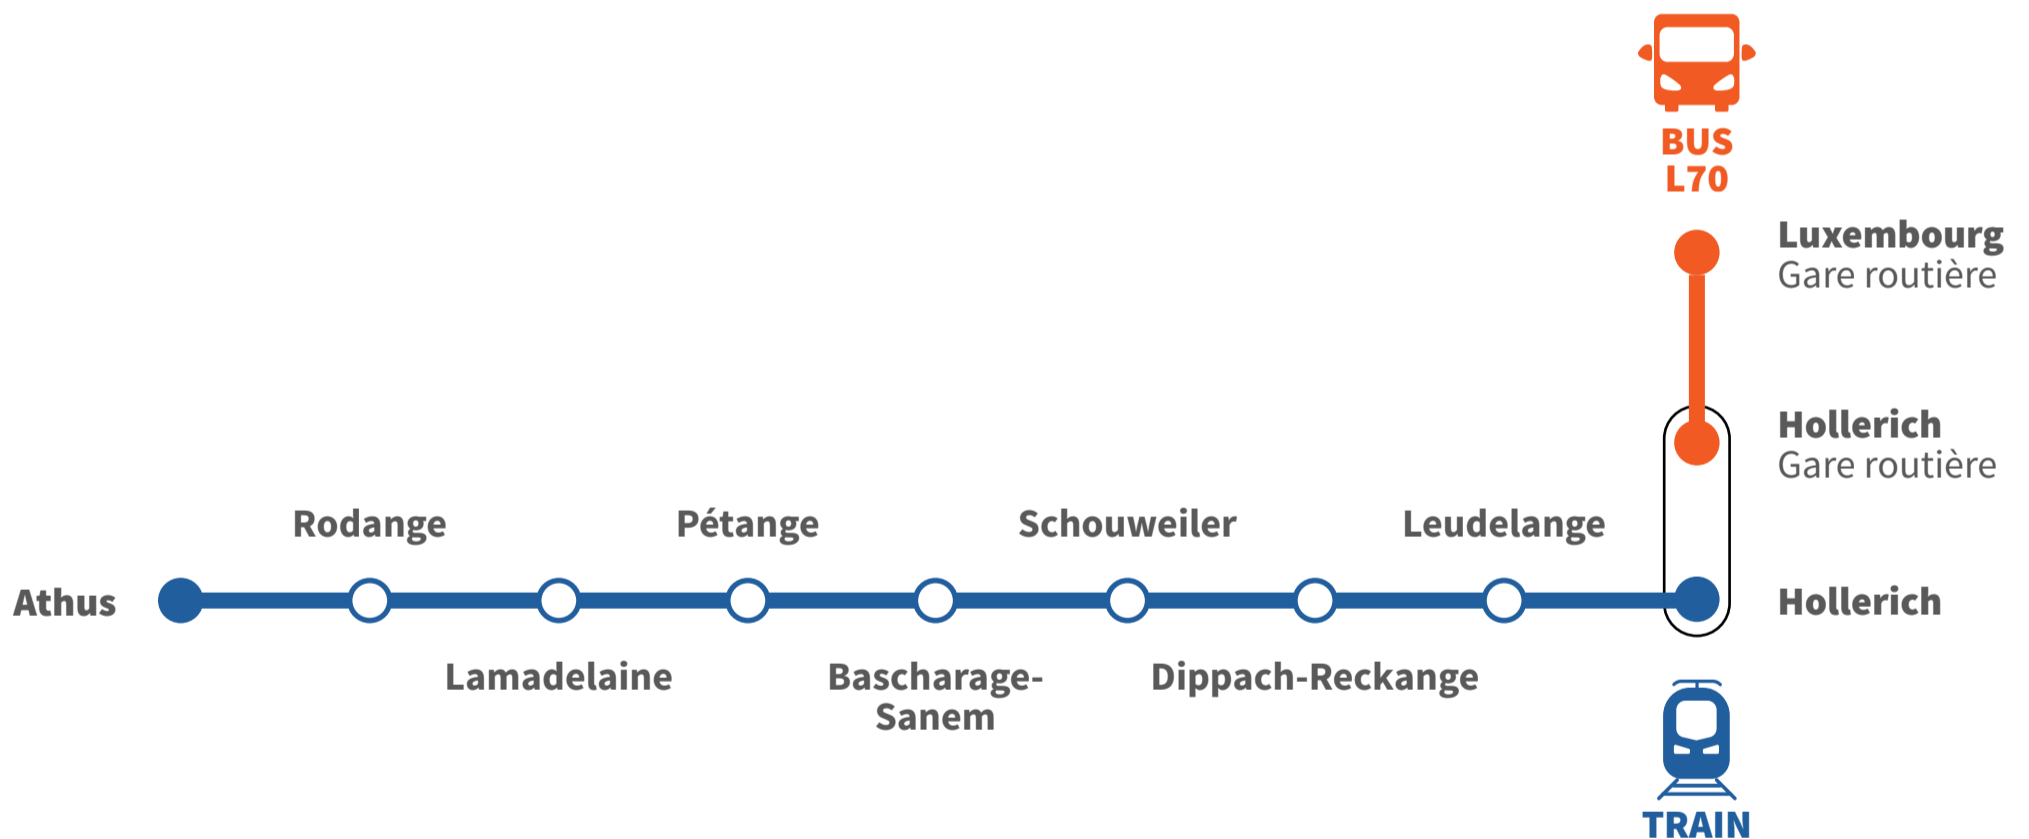

INFO TRAVAUX

LUXEMBOURG – HOLLERICH

Les nuits à partir de 22:30 jusqu'à 04:00, du samedi soir 13 juin au lundi matin 15 juin 2026
During the nights between 10:30 PM until 04:00 AM, from Saturday evening 13 June until Monday morning 15 June 2026

Horaires
Timetables

Arrêts de bus
Bus stops